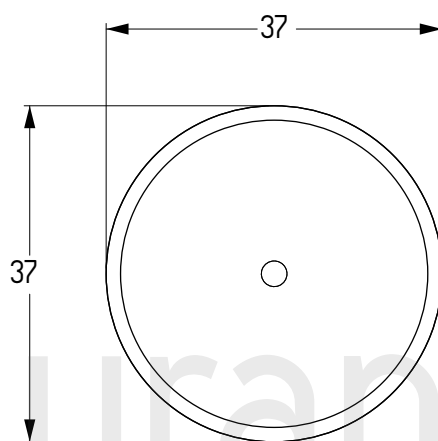

INFORMACIÓN TÉCNICA DEL PRODUCTO

Material: Superficie sólida acrílica

Tamaño: 37cm X 37cm

Alturas: 12cm

Peso: 5kg - 6kg

Calibre de material: 12 mm

Tipo de desagüe: Push ref. Gribal

Tipo de instalación: Empotrar/Submontar

Acabado del pulido: Mate

*Si se solicita un pozuelo con altura superior a 20 cm consultar con su asesor.

Vista superior

Isométrico

Vista frontal

uranus®

Crea y vive tu espacio