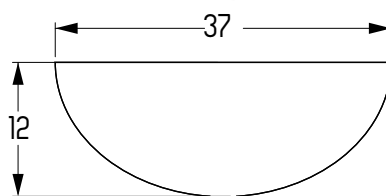

INFORMACIÓN TÉCNICA DEL PRODUCTO

Material: Superficie sólida acrílica

Tamaño: 37cm X 37cm

Alturas: 12cm

Peso: 5kg - 6kg

Calibre de material: 12 mm

Tipo de desagüe: Push ref. Gribal

Tipo de instalación: Empotrar/Submontar

Acabado del pulido: Mate

*Si se solicita un pozuelo con altura superior a 20 cm consultar con su asesor.

Vista superior

Isométrico

Vista frontal

uranus®

Crea y vive tu espacio