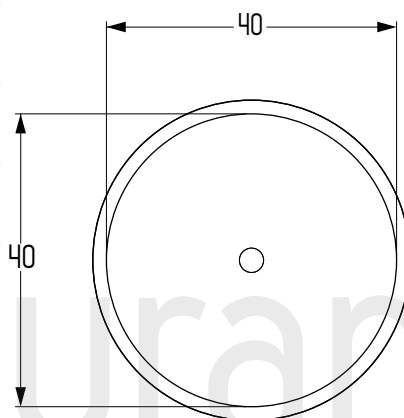

# POZUELO CIRCULAR DIÁMETRO 40 X 40

## INFORMACIÓN TÉCNICA DEL PRODUCTO

Material: Superficie sólida acrílica

Tamaño: 40cm X 40cm

Alturas: 13cm/15cm/18cm/20cm

Peso: 10kg - 12kg

Calibre de material: 12 mm

Tipo de desagüe: Push ref. Gribal

Tipo de instalación: Empotrar/Submontar

Acabado del pulido: Mate

\*Si se solicita un pozuelo con altura superior a 20 cm consultar con su asesor.

Vista superior

Isométrico

Vista frontal