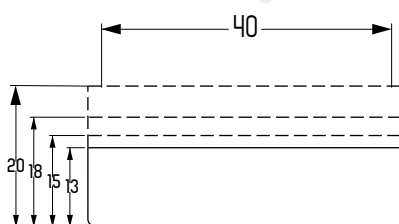

## INFORMACIÓN TÉCNICA DEL PRODUCTO

Material: Superficie sólida acrílica

Tamaño: 40cm X 40cm

Alturas: 13cm/15cm/18cm/20cm

Peso: 10kg - 12kg

Calibre de material: 12 mm

Tipo de desagüe: Push ref. Gribal

Tipo de instalación: Empotrar/Submontar

Acabado del pulido: Mate

\*Si se solicita un pozuelo con altura superior a 20 cm consultar con su asesor.

Vista superior

Isométrico

Vista frontal